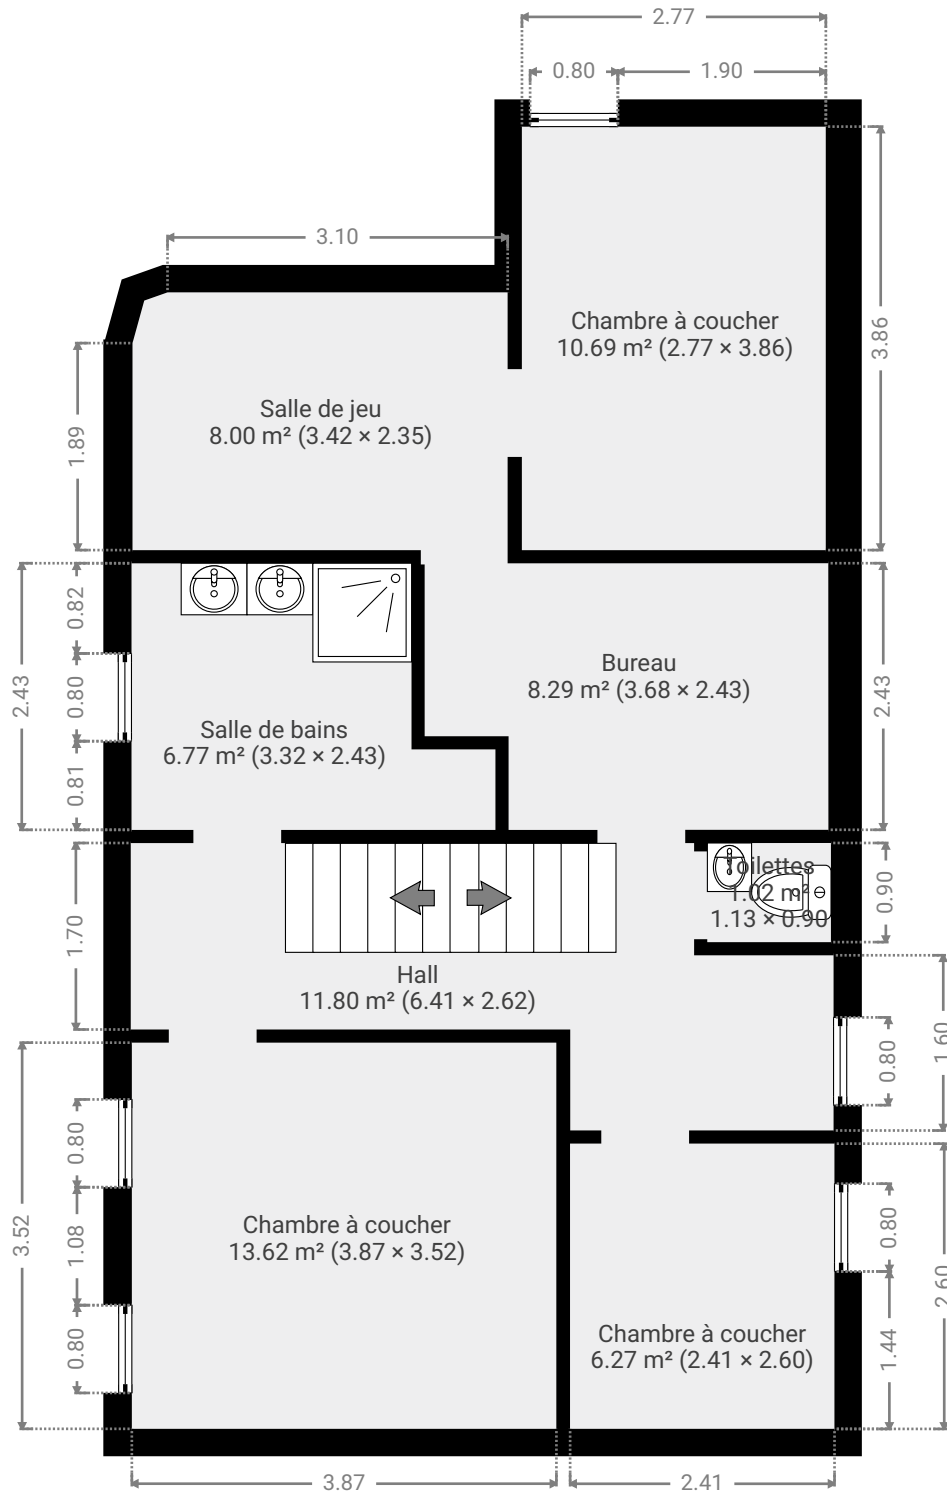

▼ Rez-de-chaussée

SURFACE TOTALE : 91.23 m² • SURFACE HABITABLE : 91.23 m² • PIÈCES : 8

CE PLAN EST FOURNI EN LETAT SANS GARANTIE D'AUCUNE SORTE. Notavisit N'ACCORDE AUCUNE GARANTIE, Y COMPRIS, SANS S'Y LIMITER, DES GARANTIES QUANT À LA QUALITE ET À LA PRÉCISION DES DIMENSIONS.

0 1 2 3m

1:69

Page 1/3

▼ 1er étage

SURFACE TOTALE : 66.42 m² • SURFACE HABITABLE : 66.42 m² • PIÈCES : 8

CE PLAN EST FOURNI EN LETAT SANS GARANTIE D'AUCUNE SORTE. Notavisit N'ACCORDE AUCUNE GARANTIE, Y COMPRIS, SANS S'Y LIMITER, DES GARANTIES QUANT À LA QUALITE ET À LA PRÉCISION DES DIMENSIONS.

0 1 2 3m
1:69
Page 2/3

▼ 2e étage

SURFACE TOTALE : 48.37 m² • SURFACE HABITABLE : 48.37 m² • PIÈCES : 1