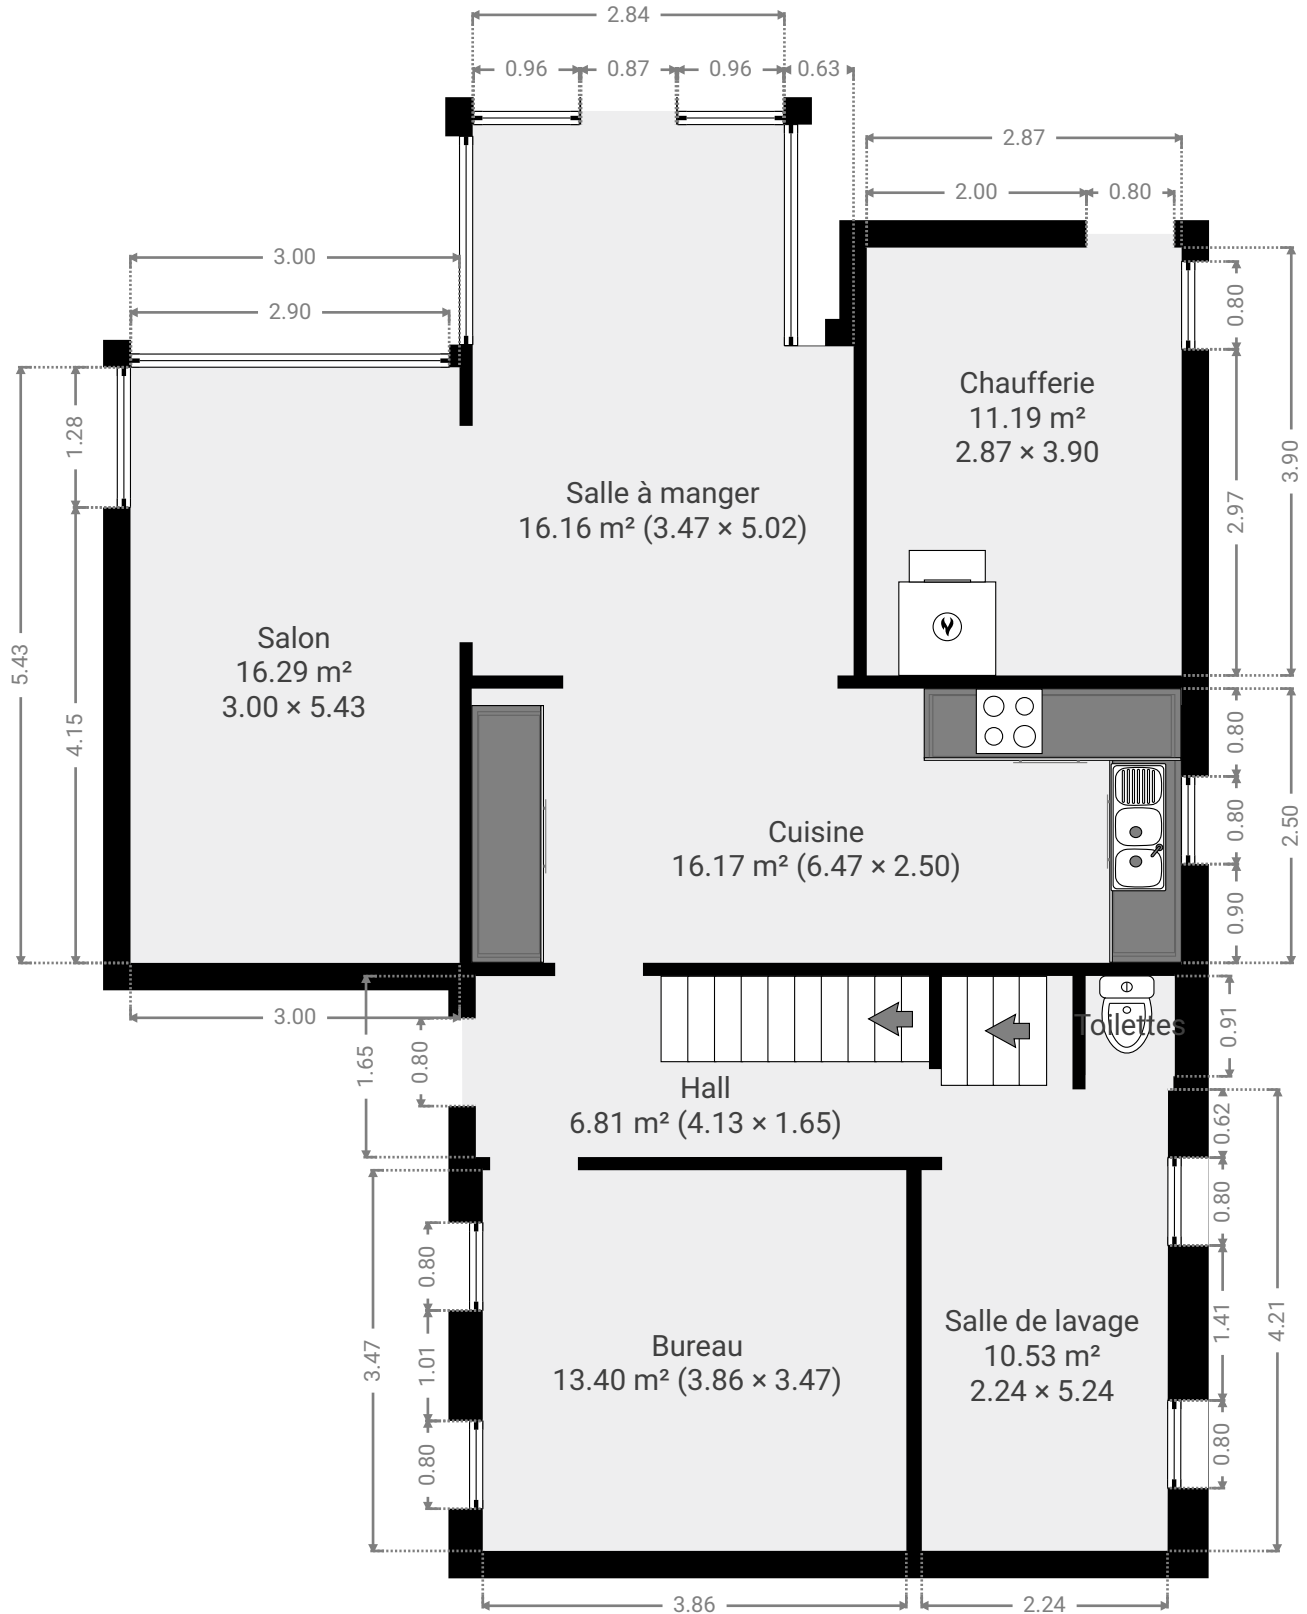

▼ Rez-de-chaussée

SURFACE TOTALE : 91.23 m² • SURFACE HABITABLE : 91.23 m² • PIÈCES : 8

CE PLAN EST FOURNI EN LETAT SANS GARANTIE D'AUCUNE SORTE. Notavisit N'ACCORDE AUCUNE GARANTIE, Y COMPRIS, SANS S'Y LIMITER, DES GARANTIES QUANT À LA QUALITE ET À LA PRÉCISION DES DIMENSIONS.

0 1 2 3m

1:69

Page 1/3

▼ 1er étage

SURFACE TOTALE : 66.42 m² • SURFACE HABITABLE : 66.42 m² • PIÈCES : 8

CE PLAN EST FOURNI EN LETAT SANS GARANTIE D'AUCUNE SORTE. Notavisit N'ACCORDE AUCUNE GARANTIE, Y COMPRIS, SANS S'Y LIMITER, DES GARANTIES QUANT À LA QUALITE ET À LA PRÉCISION DES DIMENSIONS.

0 1 2 3m
1:69
Page 2/3

▼ 2e étage

SURFACE TOTALE : 48.37 m² • SURFACE HABITABLE : 48.37 m² • PIÈCES : 1